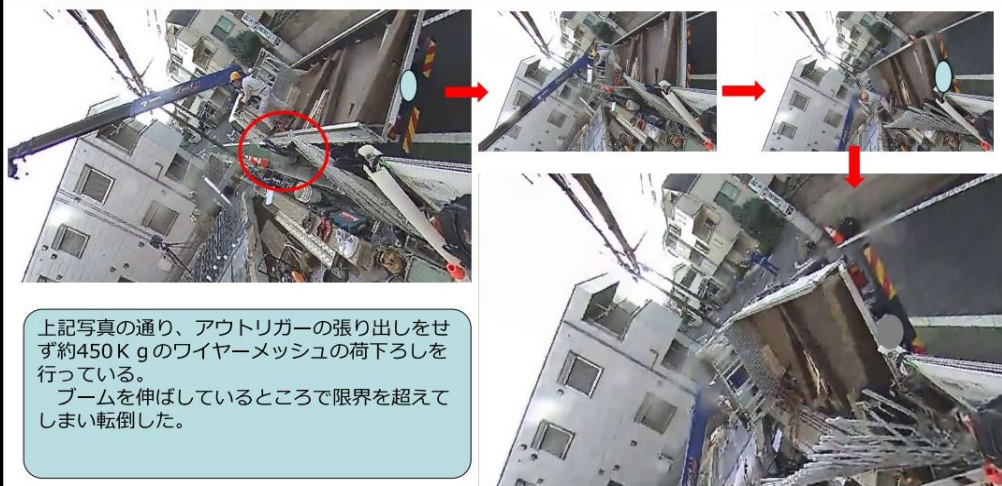

# (株) 山正 安全への取り組み

10 月度 小牧 支店

令和6年10月度の協議会の報告です。

協議会開催時刻の都合上、出席が難しい方もいるため  
対面とリモートでの協議会開催となります。

リモート開催の様子

作業事故資料

他業社事故でも必ず全員に共有し、安全第一に則った作業を再度促します。

- ・他業社による作業事故共有 1件
- ・企業関係アプリの案内 1件
- ・弊社作業内容改善案 1件
- ・他、伝達事項 2件

## コメント

今年も厳しい夏が終わり日中快適に過ごせる気温になりましたが  
朝、夜は半袖では肌寒さを感じる時季になりました。

冬は病気にかかりやすくなります、体調管理を徹底しましょう。