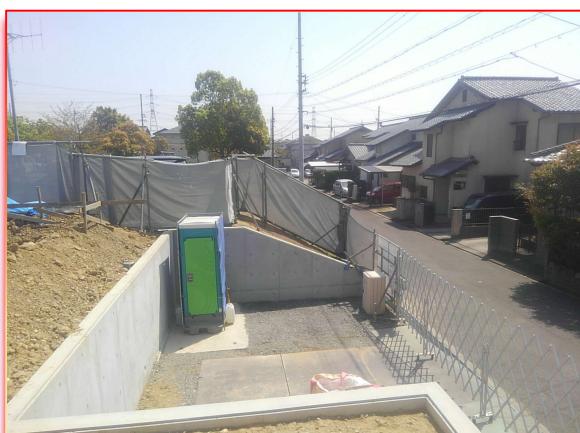

(株) 山正 4月度責任者パトロール

【四日市営業所 4/10開催】

新入社員と一緒にパトロール

今回のパトロールはこの4月に山正に入社した新しい仲間とパトロールをしました。初めて見る工事現場で、どんな場所が危険なのか？どんなことに気をつけたらよいのか？そういったことを考えてもらいました。普段、慣れている人間が現場で気づかないことが、新鮮な意見で気づかされることも多く、お互い勉強になりました。

現場で新入社員の質問に対し、先輩社員が質問に応じて、お互い勉強しました！

高低差のある現場

高低差がある現場は危険がたくさんあります。そして事故が起きた時に重大な結果に繋がる危険性も高いです。そういった現場で山正としてどのような対策をとらなくてはいけないのかを話し合いました。常に現場に潜む危険を考え、その対策を考える姿勢が新入社員にも伝わったパトロールになりました。

現場にはたくさんの危険があります。一つでも危険を減らし、作業する人が使いやすい現場を目指します！

次回の責任者パトロールは5月8日(火)です