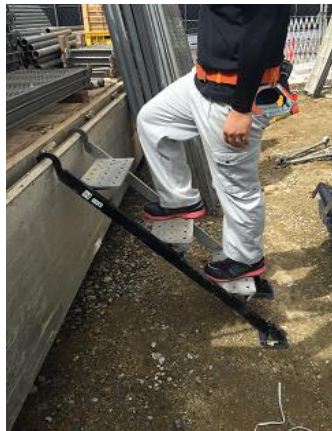

～パトロール報告～

10月度の自社パトロールの報告をしました。

毎回協議会・パトロールで言ってることですが現場での養生がしっかり出来ていたのが良かったです。ただKYシートは書いていましたが内容がいまいちだったためその場で書き直してもらい再度安全の確認を全員で行いました。一番良かった点が、手摺が隣家へ越境していましたが、しっかり営業の方で許可を取っており、現場でも直接職方が監督と打ち合わせをしてなるべく隣家に足場が出ないように工夫しており、越境している足場に対してしっかり養生がしてあったため近隣への配慮の意識の高さを感じるパトロールとなりました。

～山正アイテム～

山正中部営業所のパトロールの時に毎回問題点として上がっていたトラックの荷台への昇降ですが、今まではアンチをアオリに引っかけて昇降しており、とても不安定だったため今回山正の材料を改良し、トラックのアオリに引っかけて昇降できる階段を作り全職方に配布しました。パトロールに行った際も使用してくれており職方からの評判もいいです。これからも山正ではこういった活動を行っていききたいと思います。

次回の協議会開催予定は11月29日(火)です