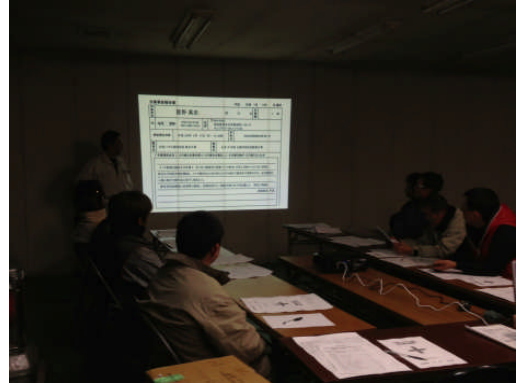

(株) 山正 安全への取り組み

1 月度 豊川 営業所

・徹底報告

安全靴、安全長靴の完全着用！
吊り金具は全て吊り荷重1t以上のものを使用すること。

・作業手順書の見直し

皆で音読して内容の確認
項目ごとに追加事項を検討しました。

・連絡事項

3月完工に向けて設置のピークがやってきます。インフルエンザやノロウイルスには十分に注意し体調を万全にしておいて下さい。

・交通安全について

交差点での事故や高速道路での事故に重点を置き
安全運転に心がけるよう指導シマした。

※次回開催予定 2/25(火)